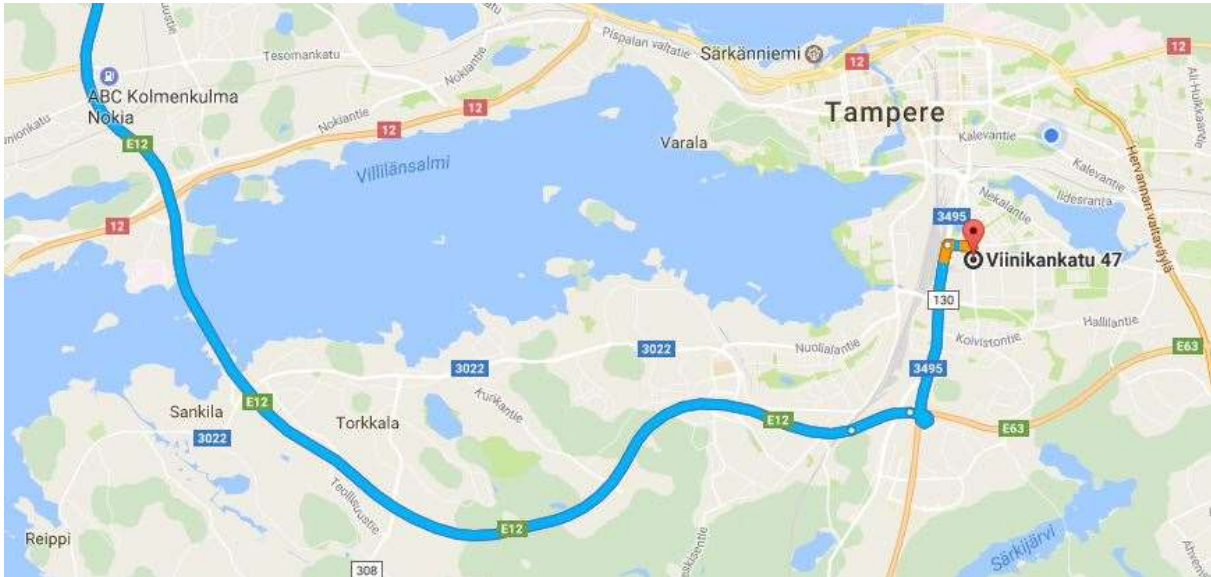

## Saapuminen autolla

Kun saavut tielle 3495, käänny ensimmäisistä liikennevaloista oikealle, Kuokkamaantielle. Aja Kuokkamaantietä noin 300 metriä ja käänny ensimmäisestä liikennevaloristeyksestä oikealle, Viinikankadulle. Jatka suoraan noin 200 metriä. Triovaren toimisto sijaitsee tien vasemmalla puolella.

## Helsingin suunnasta:

**Jyväskylän suunnasta:**

**Porin suunnasta:**

**Vaasan suunnasta:**

## Saapuminen linja-autolla

Keskustorilta linja-autoilla 12 ja 31 pääset lähimmäksi Triuvaren toimistoa.

- Jää linja-autosta 12 pois pysäkillä "Viinikankatu 40". Triuvaren toimisto sijaitsee tien toisella puolella, pysäkkiä vastapäätä.
- Jää linja-autosta 31 pois pysäkillä "Kuokkamaantie 6". Kävele pysäkiltä muutamia metrejä linja-auton tulosuuntaan, jolloin tulet Kuokkamaantien ja Viinikankadun risteykseen. Käänny vasemmalle Viinikankadulle ja jatka kävelyä noin 150 metriä. Triuvaren toimisto sijaitsee tien vasemmalla puolella, Rauta-Otraa vastapäätä.