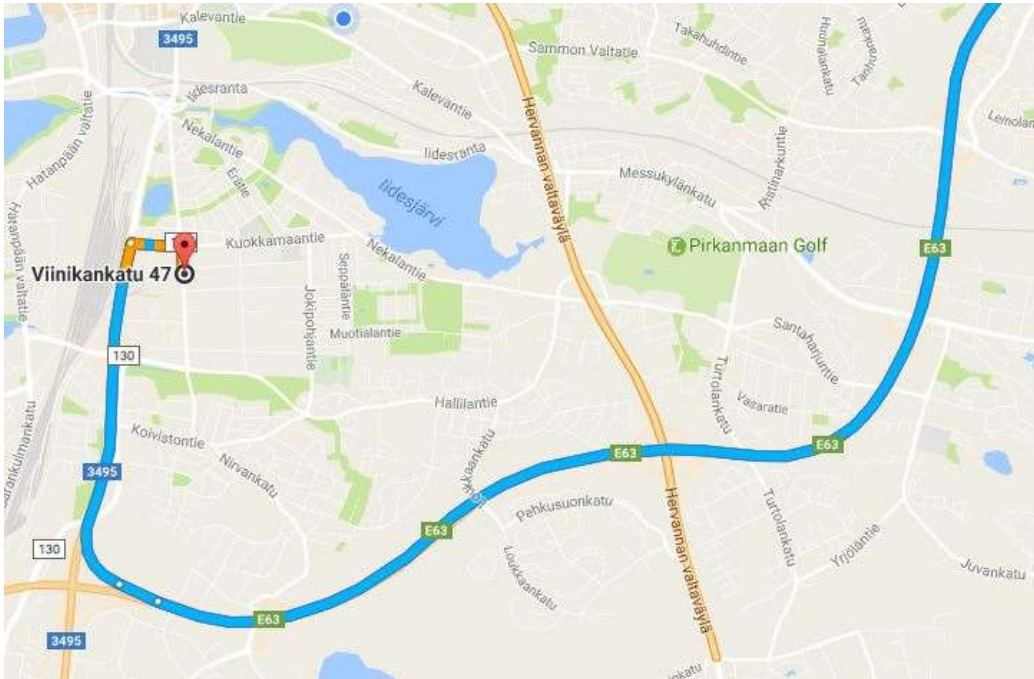

## Saapuminen autolla

Kun saavut tielle 3495, käänny ensimmäisistä liikennevaloista oikealle, Kuokkamaantielle. Aja Kuokkamaantietä noin 300 metriä ja käänny ensimmäisestä liikennevaloristeyksestä oikealle, Viinikankadulle. Jatka suoraan noin 200 metriä. Triovaren toimisto sijaitsee tien vasemmalla puolella.

## Helsingin suunnasta:

**Jyväskylän suunnasta:**

**Porin suunnasta:**

**Vaasan suunnasta:**

## Saapuminen linja-autolla

Keskustorilta linja-autoilla 12 ja 31 pääset lähimmäksi Triuvaren toimistoa.

- Jää linja-autosta 12 pois pysäkillä "Viinikankatu 40". Triuvaren toimisto sijaitsee tien toisella puolella, pysäkkiä vastapäätä.
- Jää linja-autosta 31 pois pysäkillä "Kuokkamaantie 6". Kävele pysäkiltä muutamia metrejä linja-auton tulosuuntaan, jolloin tulet Kuokkamaantien ja Viinikankadun risteykseen. Käänny vasemmalle Viinikankadulle ja jatka kävelyä noin 150 metriä. Triuvaren toimisto sijaitsee tien vasemmalla puolella, Rauta-Otraa vastapäätä.