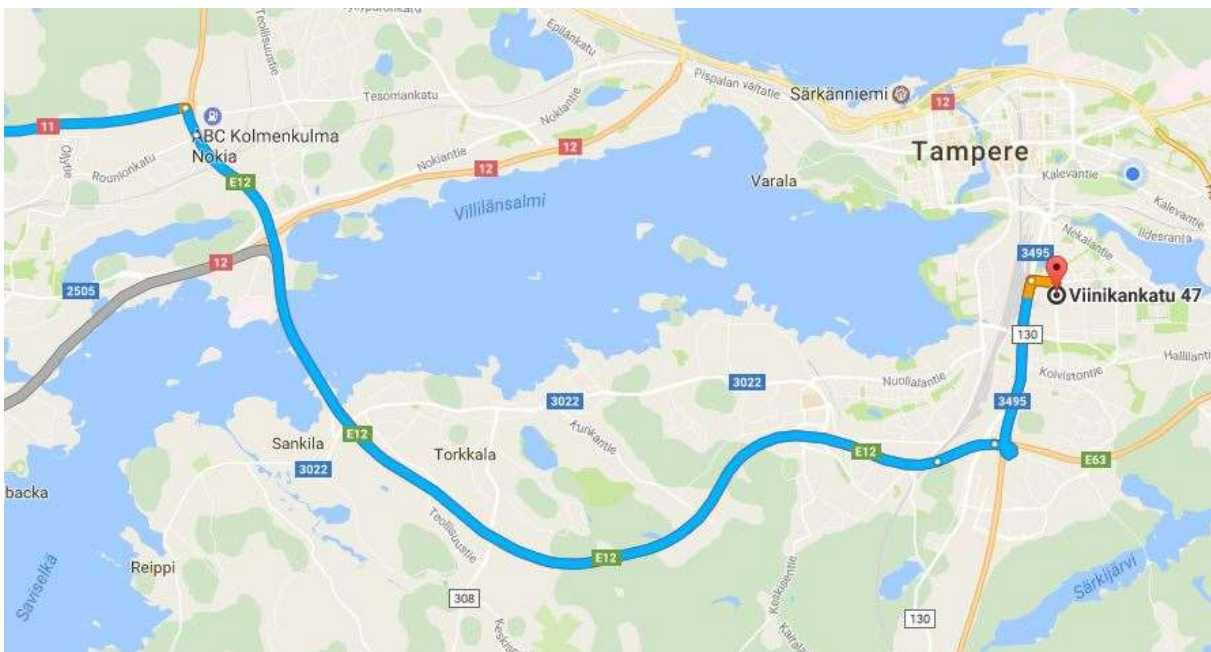

## Saapuminen autolla

Kun saavut tielle 3495, käänny ensimmäisistä liikennevaloista oikealle, Kuokkamaantielle. Aja Kuokkamaantietä noin 300 metriä ja käänny ensimmäisestä liikennevaloristeyksestä oikealle, Viinikankadulle. Jatka suoraan noin 200 metriä. Triovaren toimisto sijaitsee tien vasemmalla puolella.

## Helsingin suunnasta:

**Jyväskylän suunnasta:**

**Porin suunnasta:**

**Vaasan suunnasta:**