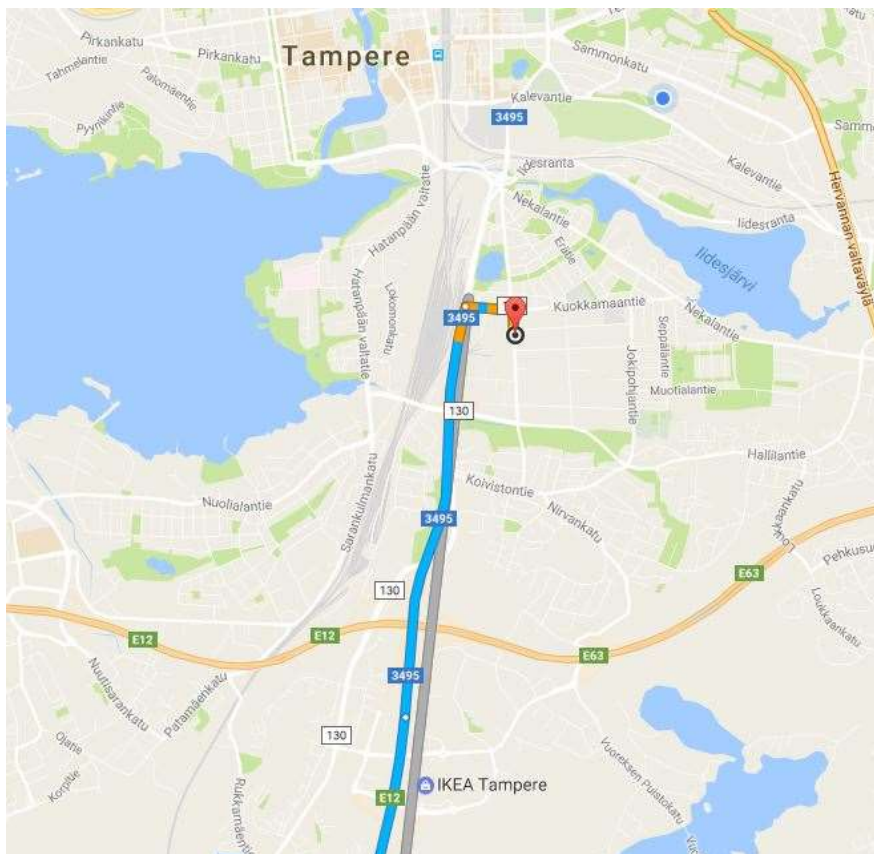

## Käyntiosoite

Viinikankatu 47, 33800 Tampere

## Saapuminen autolla

Kun saavut tielle 3495, käänny ensimmäisistä liikennevaloista oikealle, Kuokkamaantielle. Aja Kuokkamaantietä noin 300 metriä ja käänny ensimmäisestä liikennevaloristeyksestä oikealle, Viinikankadulle. Jatka suoraan noin 200 metriä. Triovaren toimisto sijaitsee tien vasemmalla puolella.

## Helsingin suunnasta:

**Jyväskylän suunnasta:**

**Porin suunnasta:**

**Vaasan suunnasta:**

## Saapuminen linja-autolla

Keskustorilta linja-autoilla 12 ja 31 pääset lähimmäksi Triuvaren toimistoa.

- Jää linja-autosta 12 pois pysäkillä "Viinikankatu 40". Triuvaren toimisto sijaitsee tien toisella puolella, pysäkkiä vastapäätä.
- Jää linja-autosta 31 pois pysäkillä "Kuokkamaantie 6". Kävele pysäkiltä muutamia metrejä linja-auton tulosuuntaan, jolloin tulet Kuokkamaantien ja Viinikankadun risteykseen. Käänny vasemmalle Viinikankadulle ja jatka kävelyä noin 150 metriä. Triuvaren toimisto sijaitsee tien vasemmalla puolella, Rauta-Otraa vastapäätä.