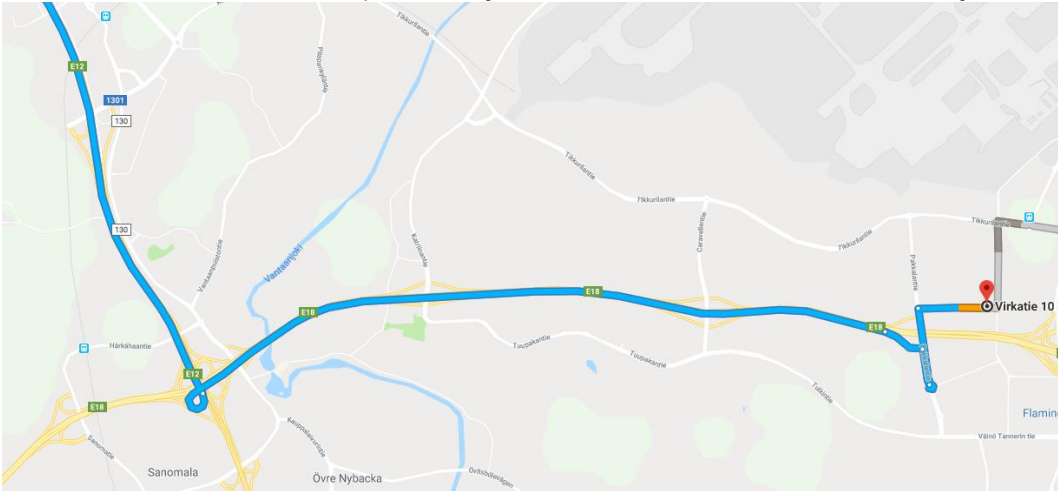

Saapumisohje Vantaan toimistolle

Autolla

Tampereen suunnasta tullessa:

Tieltä E12 käännetään itään vievälle Kehä 111:lle (tie E18).

Noin 5 kilometrin jälkeen nouse liittymään Pakkala/Vantaanportti ja jatka siitä oikealle Pakkalantielle.

Poistu liikenneympyrän kolmannelta liittymästä Pakkalantielle. Noin 500 metrin jälkeen käänny oikealle Virkatielle. Noin 300 metrin päässä sijaitsee Triuvaren Vantaan toimisto ajosuuntaan nähden vasemmalla.

Espoon/Helsingin/Kotkan suunnasta tullessa:

Espoosta: Kehä III:lta (ABC Mikkelän lähellä) suunnista tielle E18, ja poistu liittymästä

Pakkala/Vantaanportti, käänny oikealle. Poistu liikenneympyrän

kolmannelta liittymästä. Noin 500 metrin kuluttua käänny oikealla Virkatielle.

Noin 300 metrin päässä sijaitsee Triuvaren Vantaan toimisto ajosuuntaan nähden vasemmalla.

Helsingistä: Aja tietä E75, käänny Brädgårdsgatanille ja aja tietä 45. Liikenneympyrästä käänny tielle E18.

Poistu liittymästä Tikkurilantielle. Käänny vasemmalle Toinen savu-tielle. Käänny oikealle Virkatielle.