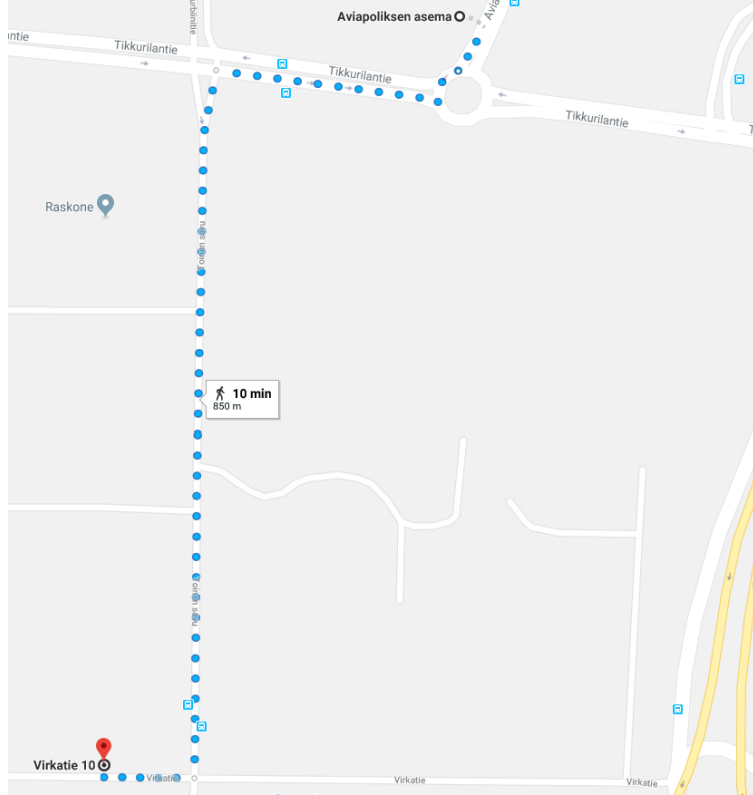

Saapumisohje Vantaan toimistolle

Autolla

Tampereen suunnasta tullessa:

Tieltä E12 käännetään itään vievälle Kehä 111:lle (tie E18).

Noin 5 kilometrin jälkeen nouse liittymään Pakkala/Vantaanportti ja jatka siitä oikealle Pakkalantielle.

Poistu liikenneympyrän kolmannelta liittymästä Pakkalantielle. Noin 500 metrin jälkeen käänny oikealle Virkatielle. Noin 300 metrin päässä sijaitsee Triuvaren Vantaan toimisto ajosuuntaan nähden vasemmalla.

Toimisto on kulkusuuntaan nähden oikealla.

Kotkasta: Aja tietä E18, poistu Lentoasemantielle liittymästä. Poistu liittymästä Tikkurilantielle, käänny

Toinen savu-tielle, ja sitten oikealle Virkatielle. Toimisto on kulkusuuntaan nähden oikealla.

Julkisilla:

Junalla Helsingin, Pasilan ja Tikkurilan asemilta

Lähijuna I lähtee Helsingin rautatieasemalta ja kulkee Pasilan sekä Tikkurilan asemien kautta Aviapoliksen asemalle, joka on lähinnä Triuvare Vantaan toimipistettä.