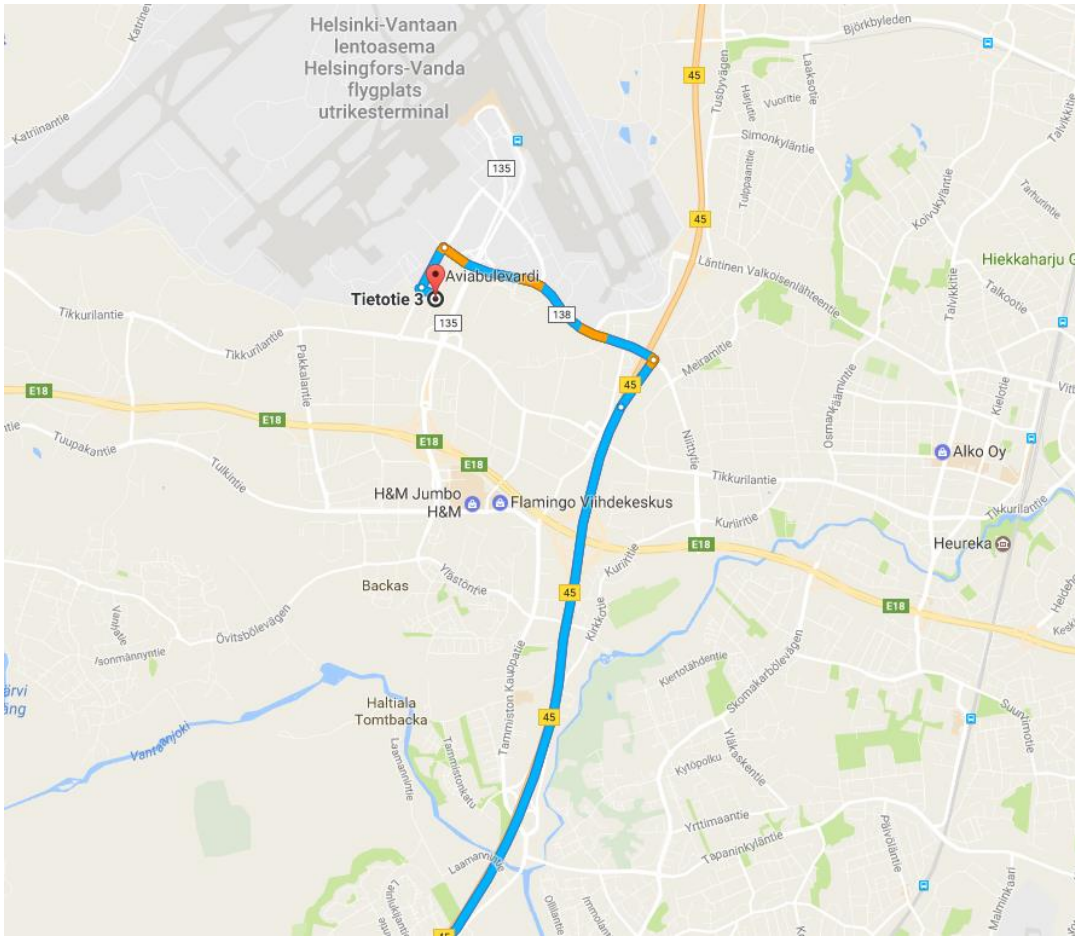

Autolla

Tampereen suunnasta tultaessa:

Tieltä E12 käännetään itään vievälle Kehä III:lle. Noin 5km jälkeen nouse liittymään Pakkala/Vantaanportti ja jatka siitä Lentoasemantielle. Noin 1km jälkeen käänny liittymästä Tikkurilantielle. Ensimmäisestä vastaantulevasta liikenneympyrästä poistu Aviabulevardin suuntaan. Käänny seuraavasta liikenneympyrästä tielle Karhumäenportti ja heti ensimmäisestä risteyksestä oikealle, tielle Tietotie. Triuvaren toimipiste sijaitsee osoitteessa Karhumäentie 3 (Tietotie 3), Regus Aviabulevardi.

Espoon suunnasta tultaessa

Aja tietä E18 Vantaalle. Kehä III:lla poistu liittymästä Pakkala/Vantaanportti ja jatka siitä Lentoasemantielle. Noin 1km jälkeen käänny liittymästä Tikkurilantielle. Ensimmäisestä vastaantulevasta liikenneympyrästä poistu Aviabulevardin suuntaan. Käänny seuraavasta liikenneympyrästä tielle Karhumäenportti ja heti ensimmäisestä risteyksestä oikealle, tielle Tietotie. Triuvaren toimipiste sijaitsee osoitteessa Karhumäentie 3 (Tietotie 3), Regus Aviabulevardi.

Kotkan suunnasta tultaessa

Aja tietä E18 Vantaalle. Kehä III:lla nouse liittymästä, joka vie lentokentälle jatka siitä Lentoasemantielle. Noin 1km jälkeen käänny liittymästä Tikkurilantielle. Ensimmäisestä vastaantulevasta liikenneympyrästä poistu Aviabulevardin suuntaan. Käänny seuraavasta liikenneympyrästä tielle Karhumäenportti ja heti ensimmäisestä risteyksestä oikealle, tielle Tietotie. Triuvaren toimipiste sijaitsee osoitteessa Karhumäentie 3 (Tietotie 3), Regus Aviabulevardi.

Helsingin suunnasta tultaessa

Aja Tuusulanväylälle ja jatka sitä Kehä III:n yli. Nouse liittymästä Koivuhaka/Lentorahti ja seuraavasta risteyksestä käänny vasemmalle Ilmailutielle. Jatka tietä noin 4km, jonka jälkeen käänny vasemmalle Aviabulevardille. Liikenneympyrästä jatka Karhumäenportin suuntaan. Käänny ensimmäisestä risteyksestä oikealle, Tietotielle. Triuvaren toimipiste sijaitsee osoitteessa Karhumäentie 3 (Tietotie 3), Regus Aviabulevardi.