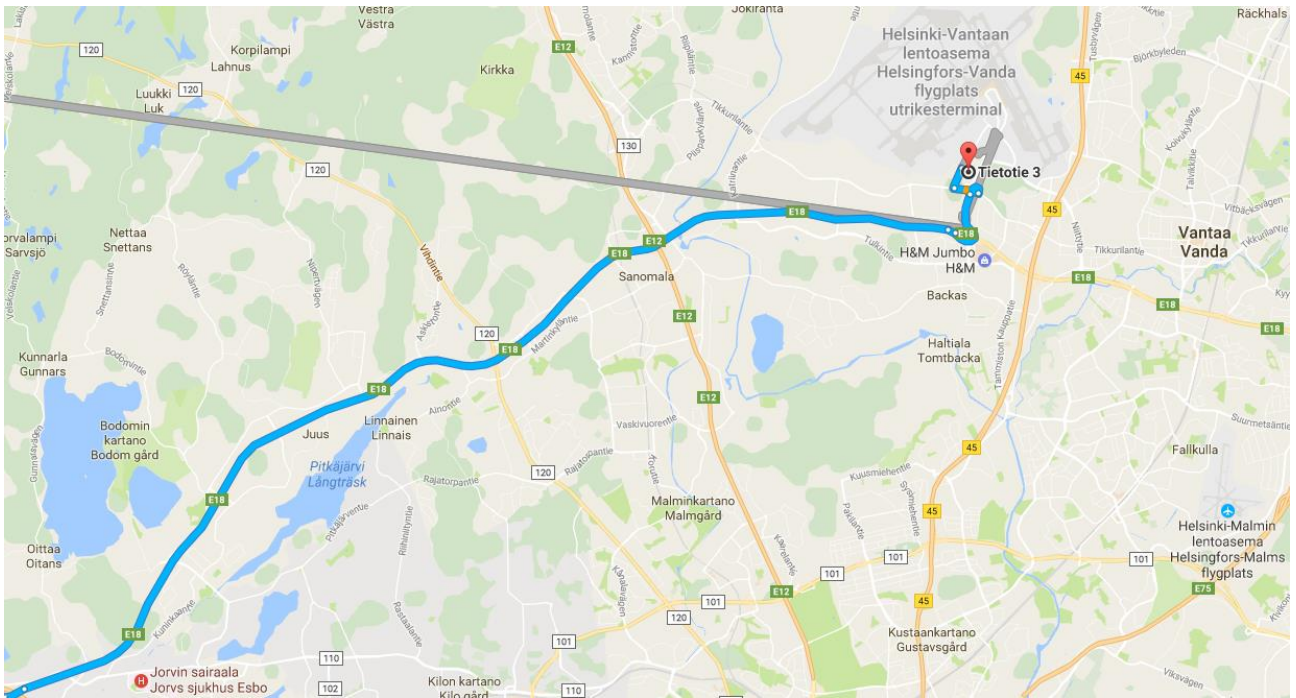

Autolla

Tampereen suunnasta tultaessa:

Tieltä E12 käännetään itään vievälle Kehä III:lle. Noin 5km jälkeen nouse liittymään Pakkala/Vantaanportti ja jatka siitä Lentoasemantielle. Noin 1km jälkeen käänny liittymästä Tikkurilantielle. Ensimmäisestä vastaantulevasta liikenneympyrästä poistu Aviabulevardin suuntaan. Käänny seuraavasta liikenneympyrästä tielle Karhumäenportti ja heti ensimmäisestä risteyksestä oikealle, tielle Tietotie. Triuvaren toimipiste sijaitsee osoitteessa Karhumäentie 3 (Tietotie 3), Regus Aviabulevardi.

Espoon suunnasta tultaessa

Aja tietä E18 Vantaalle. Kehä III:lla poistu liittymästä Pakkala/Vantaanportti ja jatka siitä Lentoasemantielle. Noin 1km jälkeen käänny liittymästä Tikkurilantielle. Ensimmäisestä vastaantulevasta liikenneympyrästä poistu Aviabulevardin suuntaan. Käänny seuraavasta liikenneympyrästä tielle Karhumäenportti ja heti ensimmäisestä risteyksestä oikealle, tielle Tietotie. Triuvaren toimipiste sijaitsee osoitteessa Karhumäentie 3 (Tietotie 3), Regus Aviabulevardi.

Kotkan suunnasta tultaessa

Aja tietä E18 Vantaalle. Kehä III:lla nouse liittymästä, joka vie lentokentälle jatka siitä Lentoasemantielle. Noin 1km jälkeen käänny liittymästä Tikkurilantielle. Ensimmäisestä vastaantulevasta liikenneympyrästä poistu Aviabulevardin suuntaan. Käänny seuraavasta liikenneympyrästä tielle Karhumäenportti ja heti ensimmäisestä risteyksestä oikealle, tielle Tietotie. Triuvaren toimipiste sijaitsee osoitteessa Karhumäentie 3 (Tietotie 3), Regus Aviabulevardi.