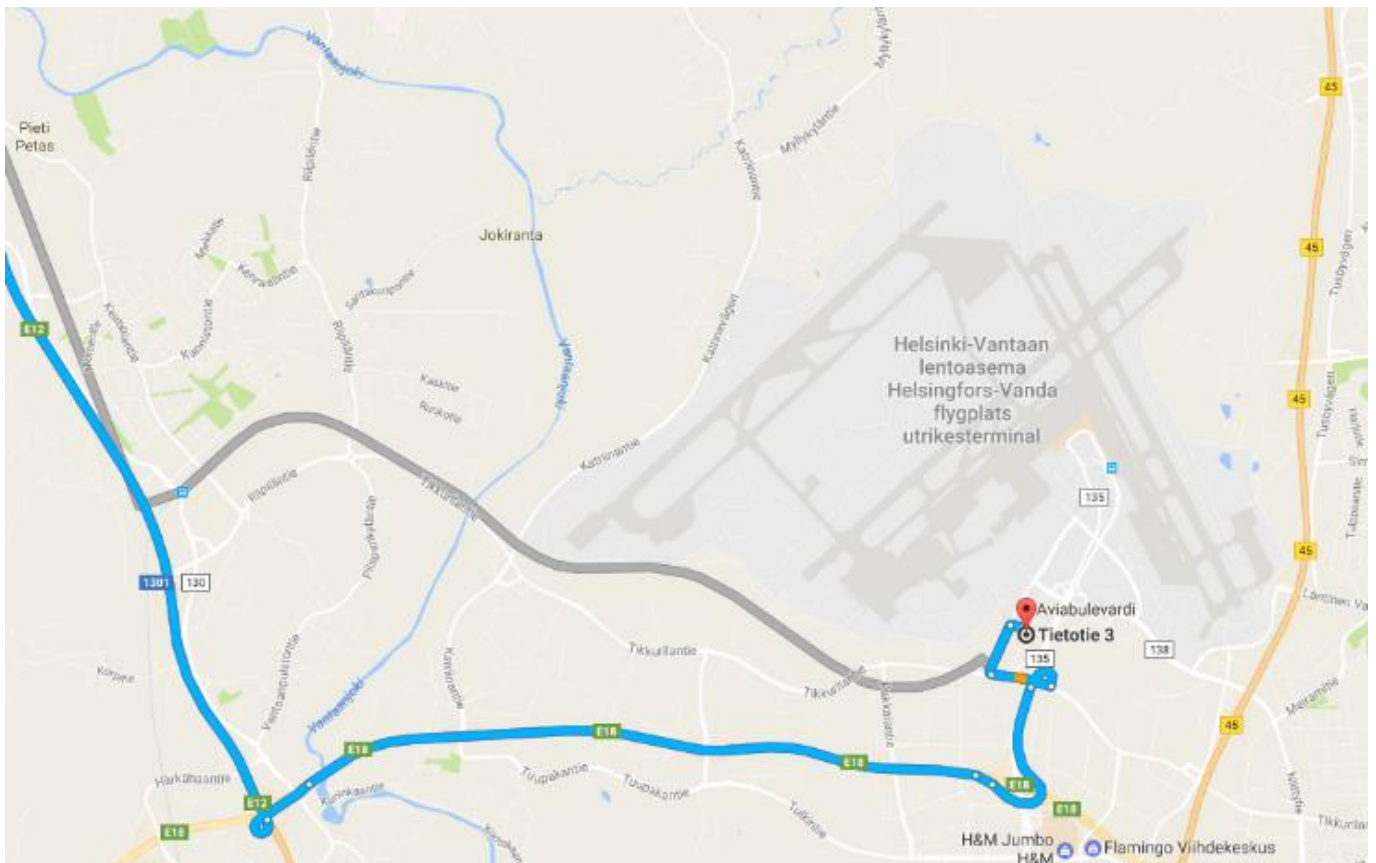

Autolla

Tampereen suunnasta tultaessa:

Tieltä E12 käännetään itään vievälle Kehä III:lle. Noin 5km jälkeen nouse liittymään Pakkala/Vantaanportti ja jatka siitä Lentoasemantielle. Noin 1km jälkeen käänny liittymästä Tikkurilantielle. Ensimmäisestä vastaantulevasta liikenneympyrästä poistu Aviabulevardin suuntaan. Käänny seuraavasta liikenneympyrästä tielle Karhumäenportti ja heti ensimmäisestä risteyksestä oikealle, tielle Tietotie. Triuvaren toimipiste sijaitsee osoitteessa Karhumäentie 3 (Tietotie 3), Regus Aviabulevardi.

Espoon suunnasta tultaessa

Aja tietä E18 Vantaalle. Kehä III:lla poistu liittymästä Pakkala/Vantaanportti ja jatka siitä Lentoasemantielle. Noin 1km jälkeen käänny liittymästä Tikkurilantielle. Ensimmäisestä vastaantulevasta liikenneympyrästä poistu Aviabulevardin suuntaan. Käänny seuraavasta liikenneympyrästä tielle Karhumäenportti ja heti ensimmäisestä risteyksestä oikealle, tielle Tietotie. Triuvaren toimipiste sijaitsee osoitteessa Karhumäentie 3 (Tietotie 3), Regus Aviabulevardi.

Kotkan suunnasta tultaessa

Aja tietä E18 Vantaalle. Kehä III:lla nouse liittymästä, joka vie lentokentälle jatka siitä Lentoasemantielle. Noin 1km jälkeen käänny liittymästä Tikkurilantielle. Ensimmäisestä vastaantulevasta liikenneympyrästä poistu Aviabulevardin suuntaan. Käänny seuraavasta liikenneympyrästä tielle Karhumäenportti ja heti ensimmäisestä risteyksestä oikealle, tielle Tietotie. Triuvaren toimipiste sijaitsee osoitteessa Karhumäentie 3 (Tietotie 3), Regus Aviabulevardi.