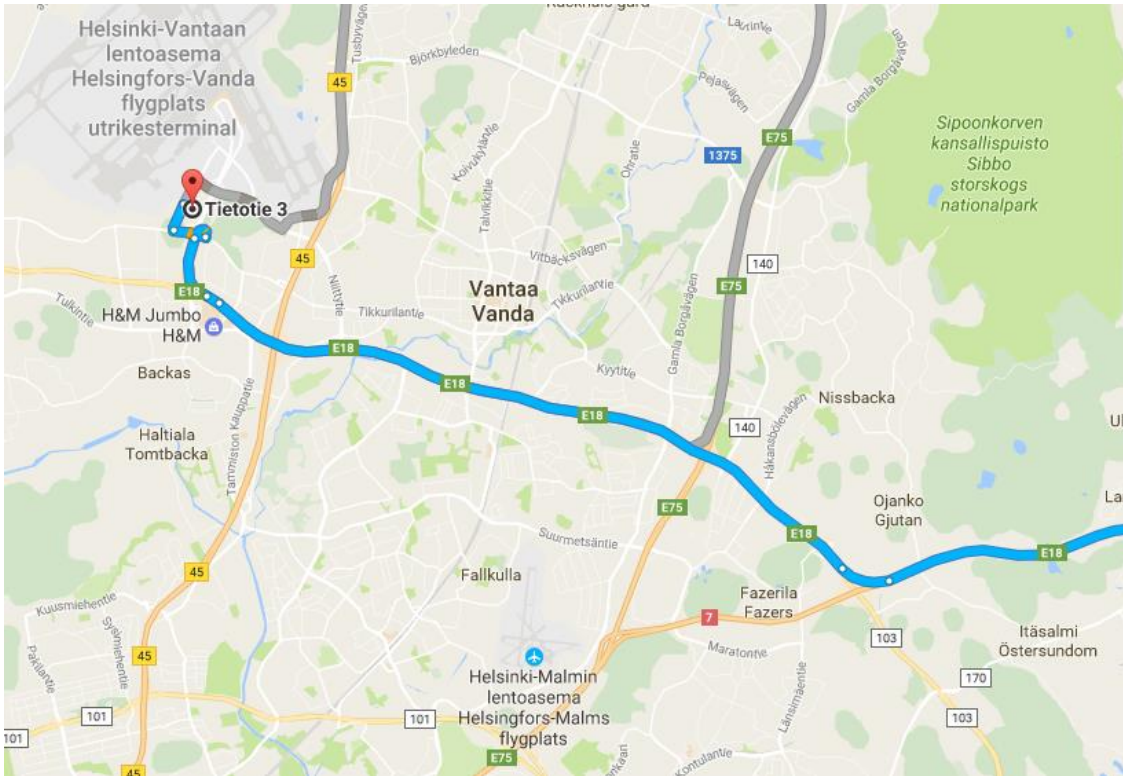

Autolla

Tampereen suunnasta tultaessa:

Tieltä E12 käännetään itään vievälle Kehä III:lle. Noin 5km jälkeen nouse liittymään Pakkala/Vantaanportti ja jatka siitä Lentoasemantielle. Noin 1km jälkeen käänny liittymästä Tikkurilantielle. Ensimmäisestä vastaantulevasta liikenneympyrästä poistu Aviabulevardin suuntaan. Käänny seuraavasta liikenneympyrästä tielle Karhumäenportti ja heti ensimmäisestä risteyksestä oikealle, tielle Tietotie. Triuvaren toimipiste sijaitsee osoitteessa Karhumäentie 3 (Tietotie 3), Regus Aviabulevardi.

Espoon suunnasta tultaessa

Aja tietä E18 Vantaalle. Kehä III:lla poistu liittymästä Pakkala/Vantaanportti ja jatka siitä Lentoasemantielle. Noin 1km jälkeen käänny liittymästä Tikkurilantielle. Ensimmäisestä vastaantulevasta liikenneympyrästä poistu Aviabulevardin suuntaan. Käänny seuraavasta liikenneympyrästä tielle Karhumäenportti ja heti ensimmäisestä risteyksestä oikealle, tielle Tietotie. Triuvaren toimipiste sijaitsee osoitteessa Karhumäentie 3 (Tietotie 3), Regus Aviabulevardi.

Kotkan suunnasta tultaessa

Aja tietä E18 Vantaalle. Kehä III:lla nouse liittymästä, joka vie lentokentälle jatka siitä Lentoasemantielle. Noin 1km jälkeen käänny liittymästä Tikkurilantielle. Ensimmäisestä vastaantulevasta liikenneympyrästä poistu Aviabulevardin suuntaan. Käänny seuraavasta liikenneympyrästä tielle Karhumäenportti ja heti ensimmäisestä risteyksestä oikealle, tielle Tietotie. Triuvaren toimipiste sijaitsee osoitteessa Karhumäentie 3 (Tietotie 3), Regus Aviabulevardi.